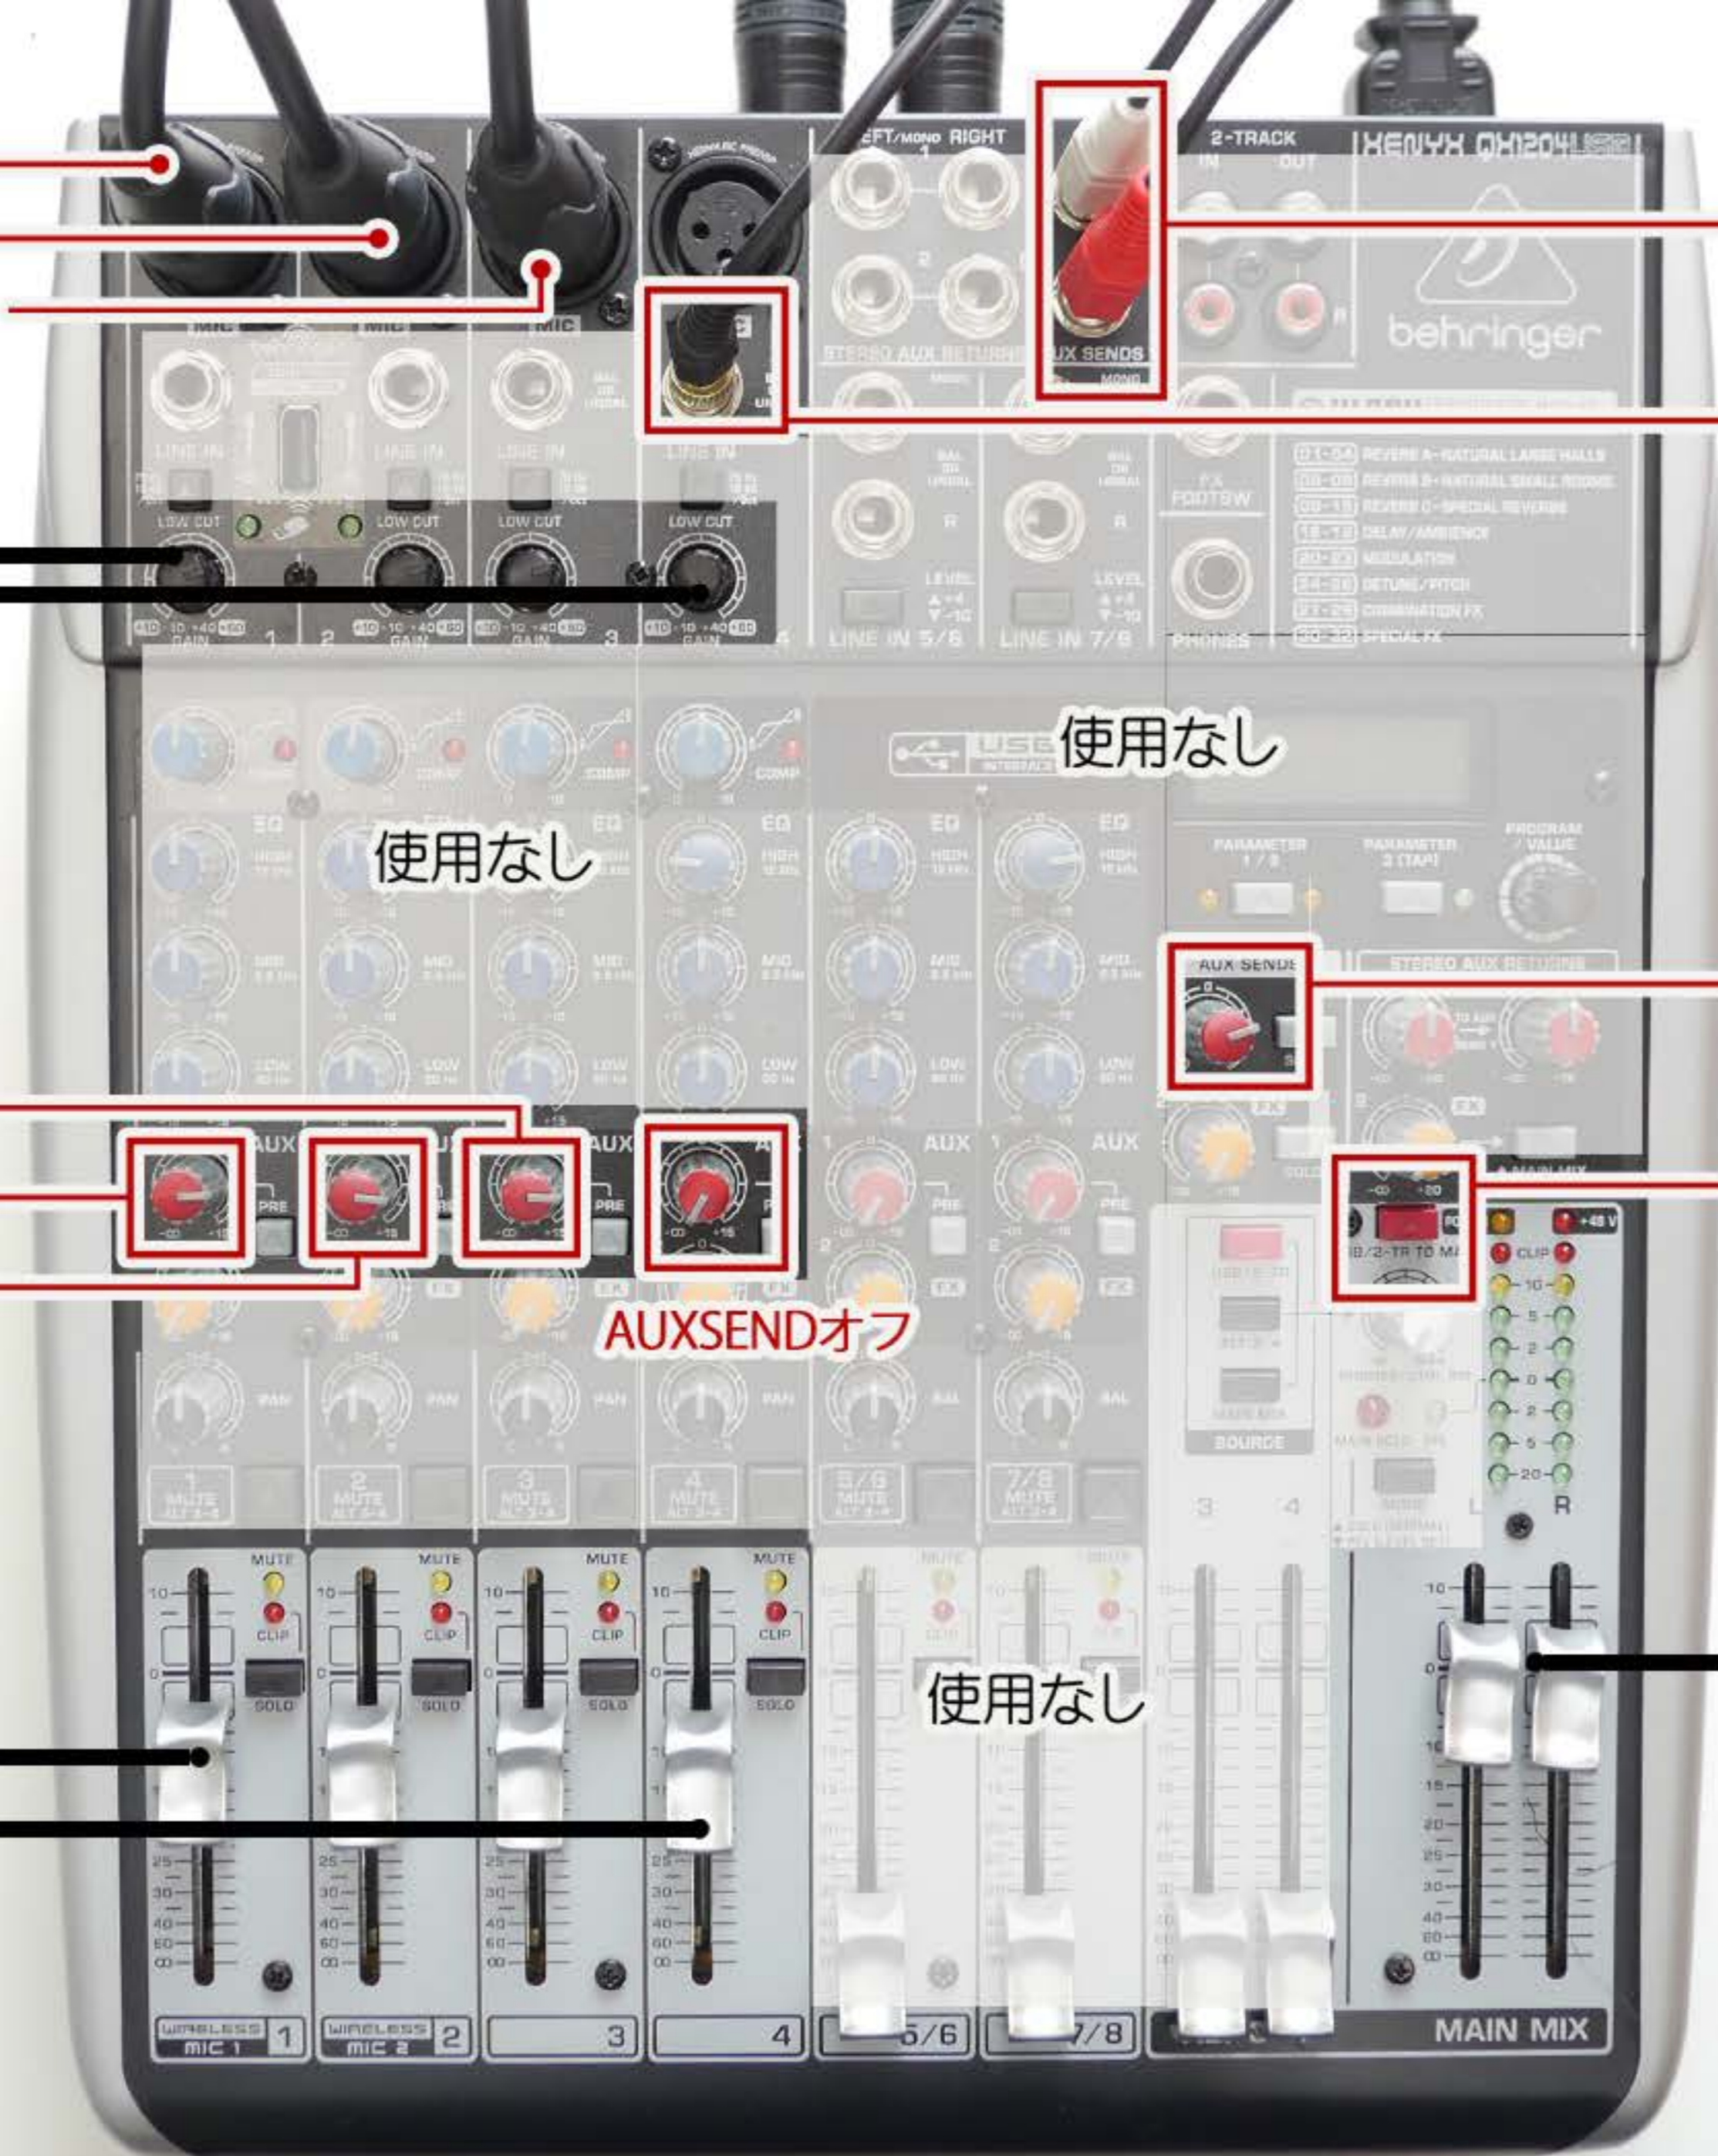

発表者用マイク
座長用マイク
質問者用マイク

AUXSEND
配信用PCの
マイクジャックへ接続

オンライン音声
配信用PCの
イヤホンジャックから接続

マイク入力調整
オンライン入力調整

AUXSEND +10~+15

AUXSEND+10~+15
配信用PCへのアウト音量

押下

マイク音量
オンライン音量

メインアウト音量