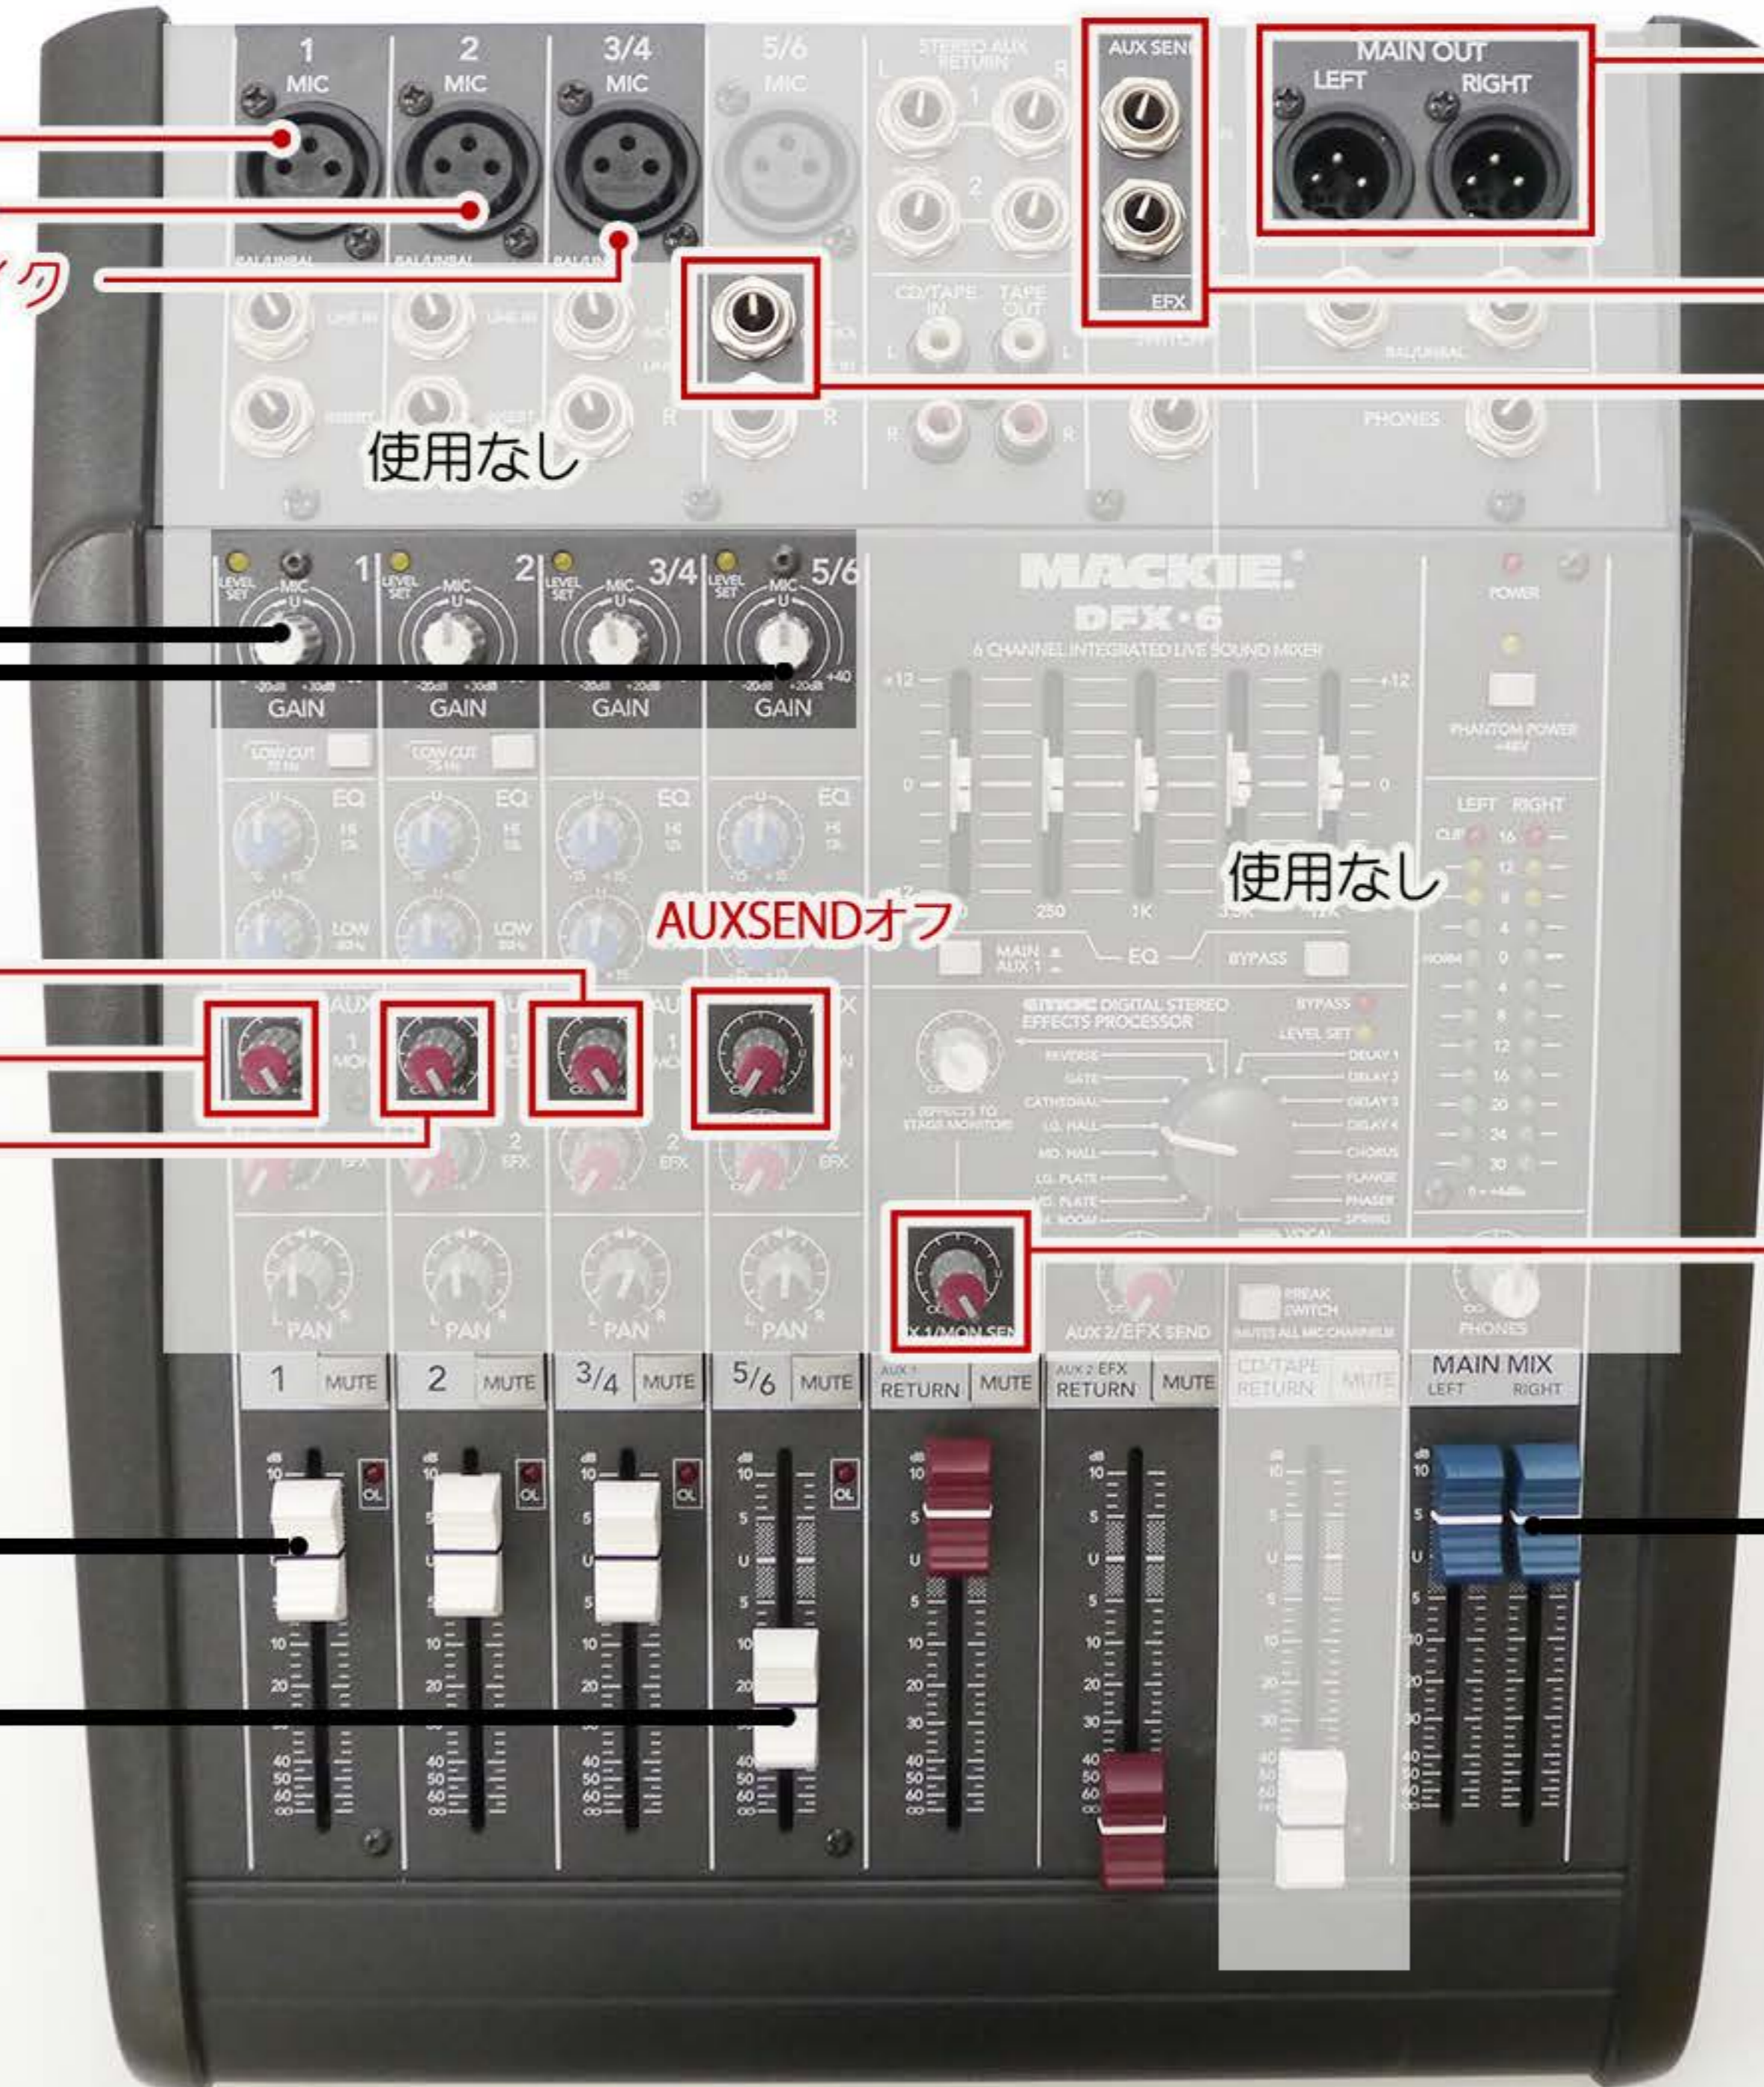

オンライン会場

zoom

リアル会場

発表者用マイク
座長用マイク
質問者用マイク

使用なし

MAIN OUT
会場スピーカー

AUX SEND
配信用PCの
マイクジャックへ接続

オンライン音声
配信用PCの
イヤホンジャックから接続

マイク入力調整
オンライン入力調整

AUX SEND +10~+15

AUX SEND オフ

使用なし

AUX SEND +10~+15
配信用PCへのアウト音量

マイク音量

オンライン音量

メインアウト音量