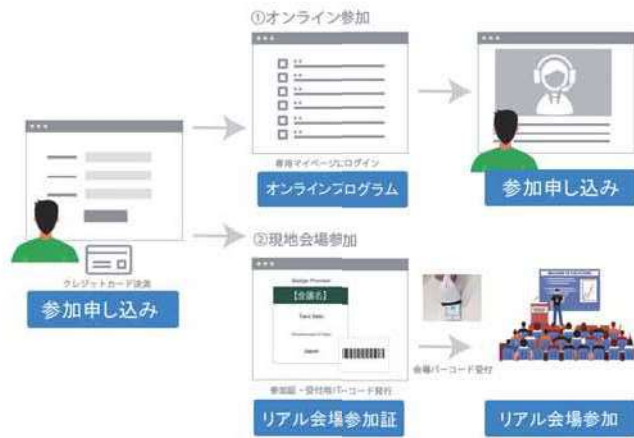

メインアウト音量

100会議
サポート実績
2020年4月～

AWARD

アワード | 学会ハイブリット開催システム

オンライン開催

リアル会場開催

どちらも受付できる

セルフ受付による非接触来場受付で感染対策

会場配信もお任せください 予算：15万円～

参加登録決済

講演登録

発表データ収集

プログラム作成

来場バーコード受付

参加証発行

■オンライン参加・リアル会場参加どちらも対応

■オンライン開催

■リアル会場バーコード受付機能

受付用バーコード画面

バーコード受付

参加証発行

参加登録画面

講演登録画面

領収書・参加証明書発行

事務局管理画面