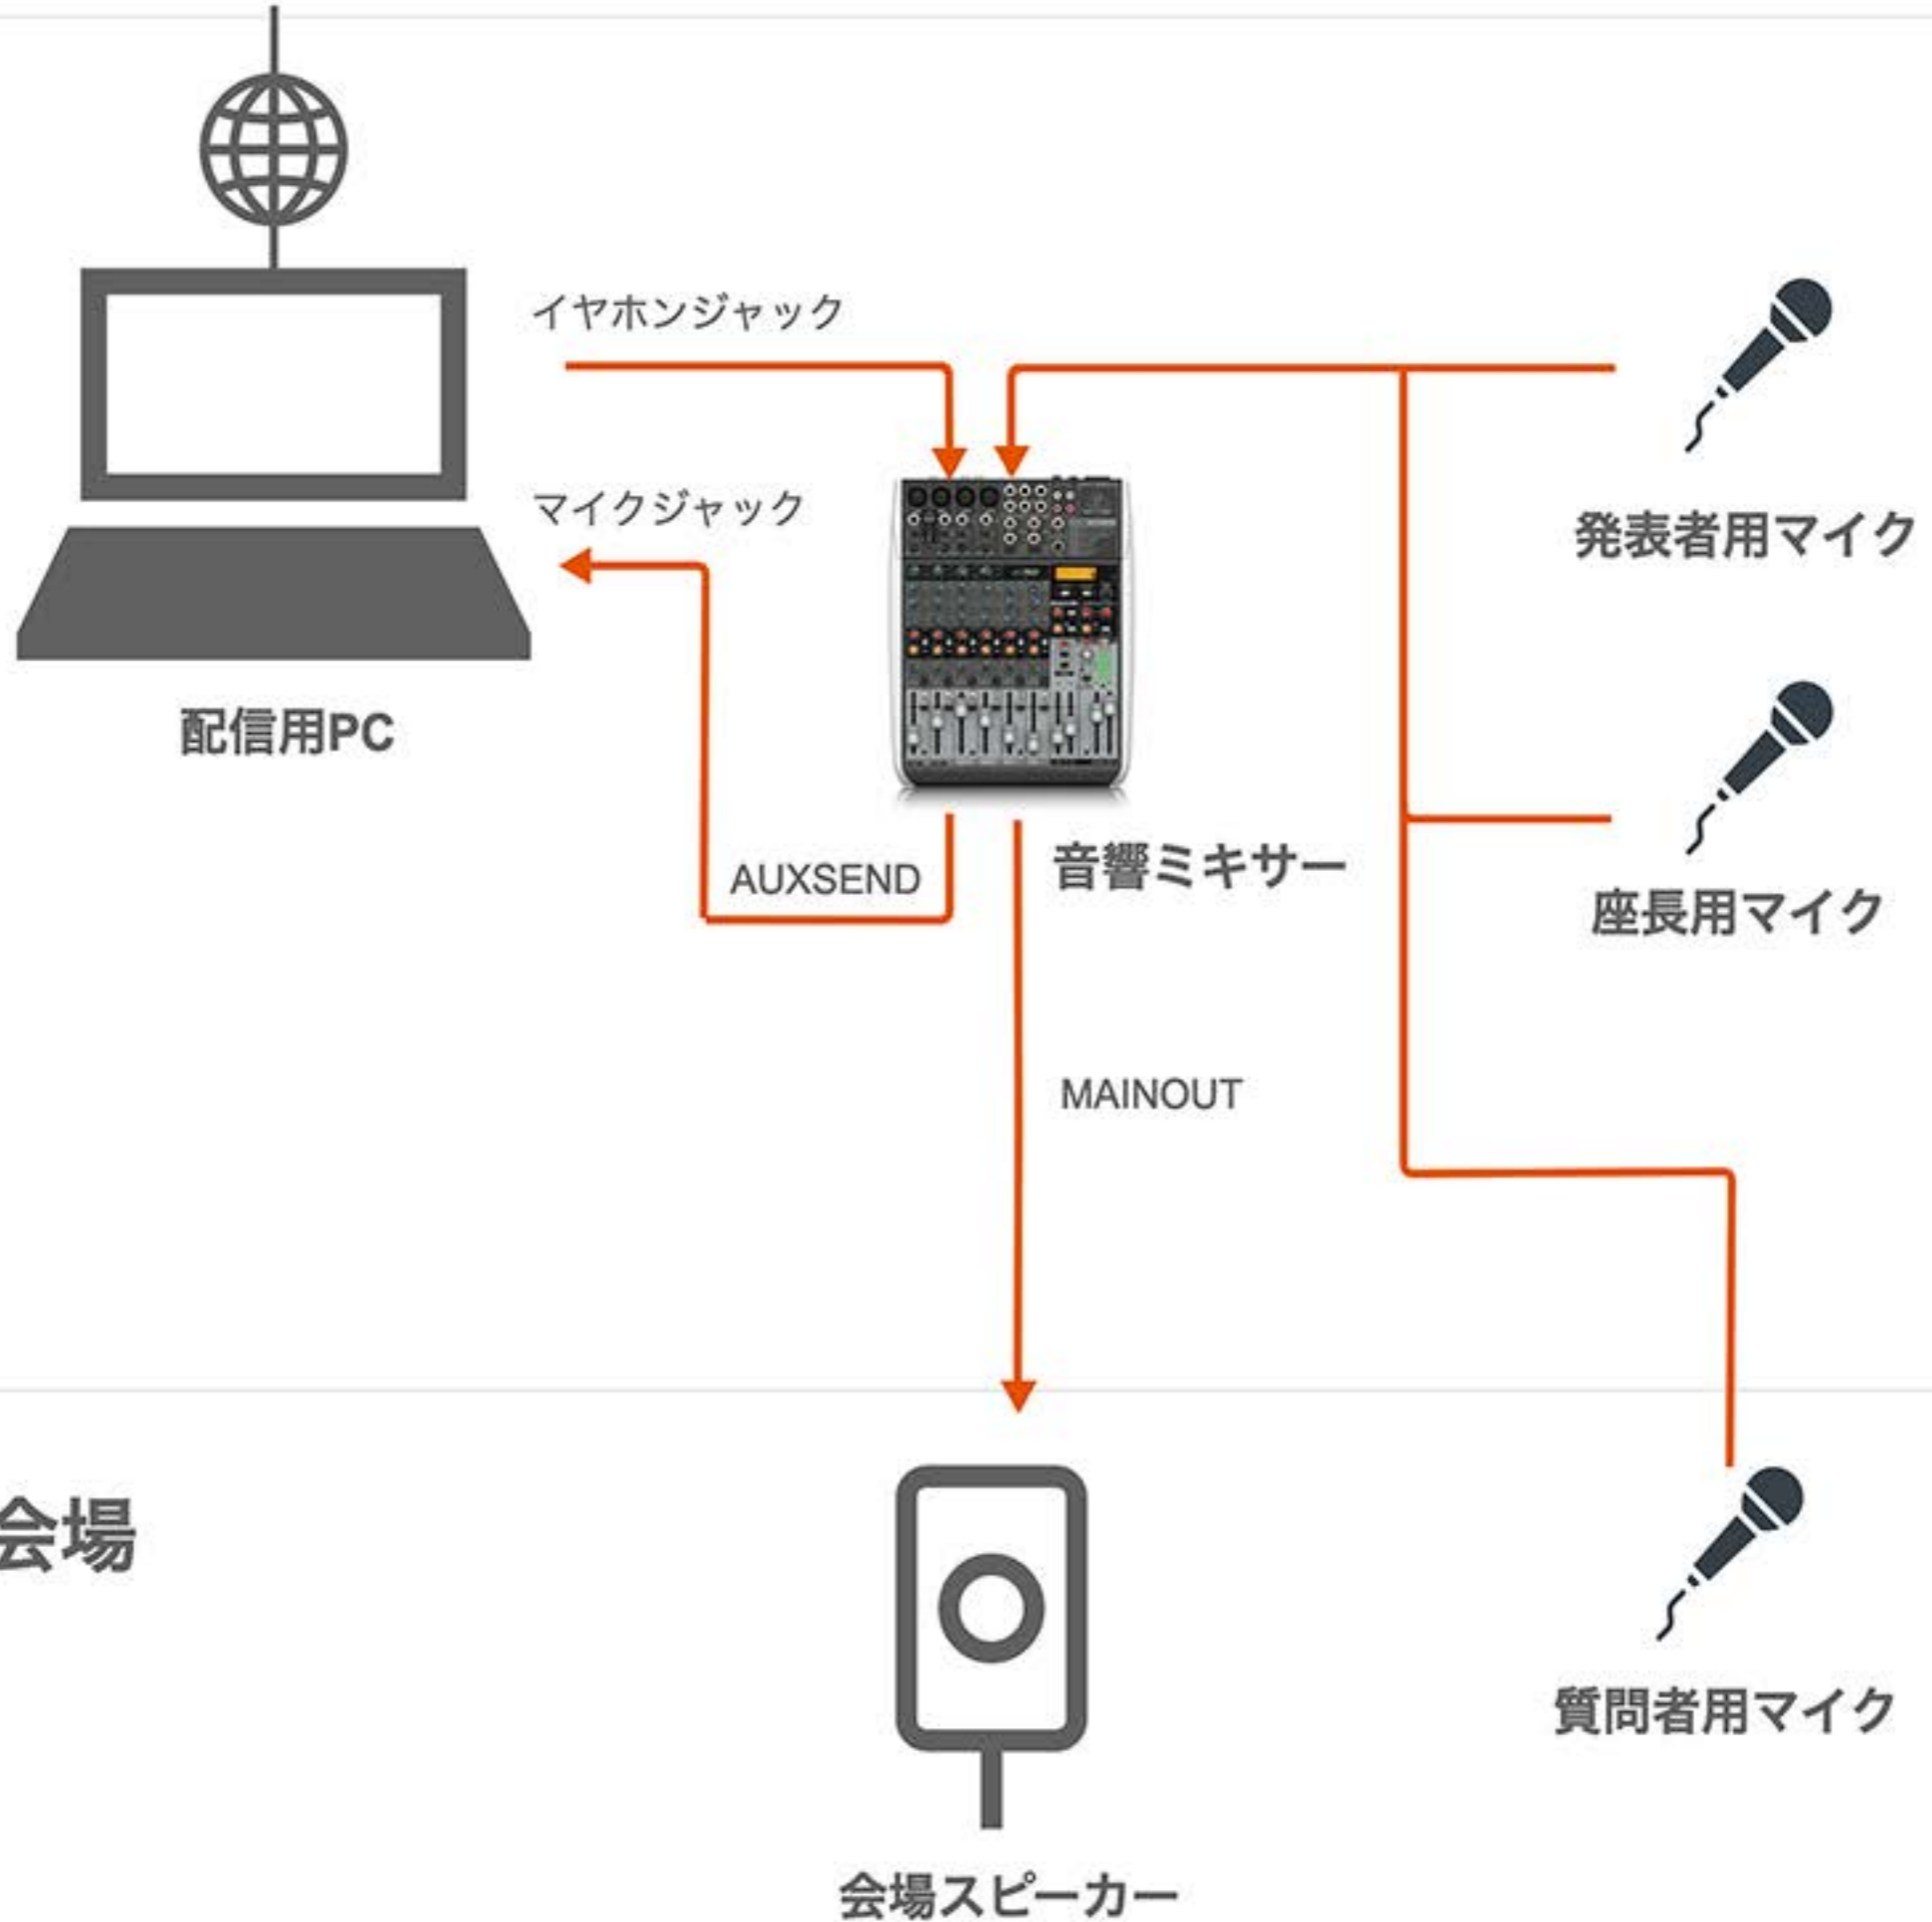

オンライン会場

zoom

リアル会場

発表者用マイク
座長用マイク
質問者用マイク

使用なし

MAIN OUT
会場スピーカー

AUX SEND
配信用PCの
マイクジャックへ接続

オンライン音声
配信用PCの
イヤホンジャックから接続

マイク入力調整
オンライン入力調整

AUX SEND +10~+15

AUX SEND オフ

使用なし

AUX SEND +10~+15
配信用PCへのアウト音量

マイク音量

オンライン音量

メインアウト音量

発表者用マイク
座長用マイク
質問者用マイク

AUXSEND
配信用PCの
マイクジャックへ接続

オンライン音声
配信用PCの
イヤホンジャックから接続

マイク入力調整
オンライン入力調整

AUXSEND +10~+15

AUXSEND+10~+15
配信用PCへのアウト音量

押下

マイク音量
オンライン音量